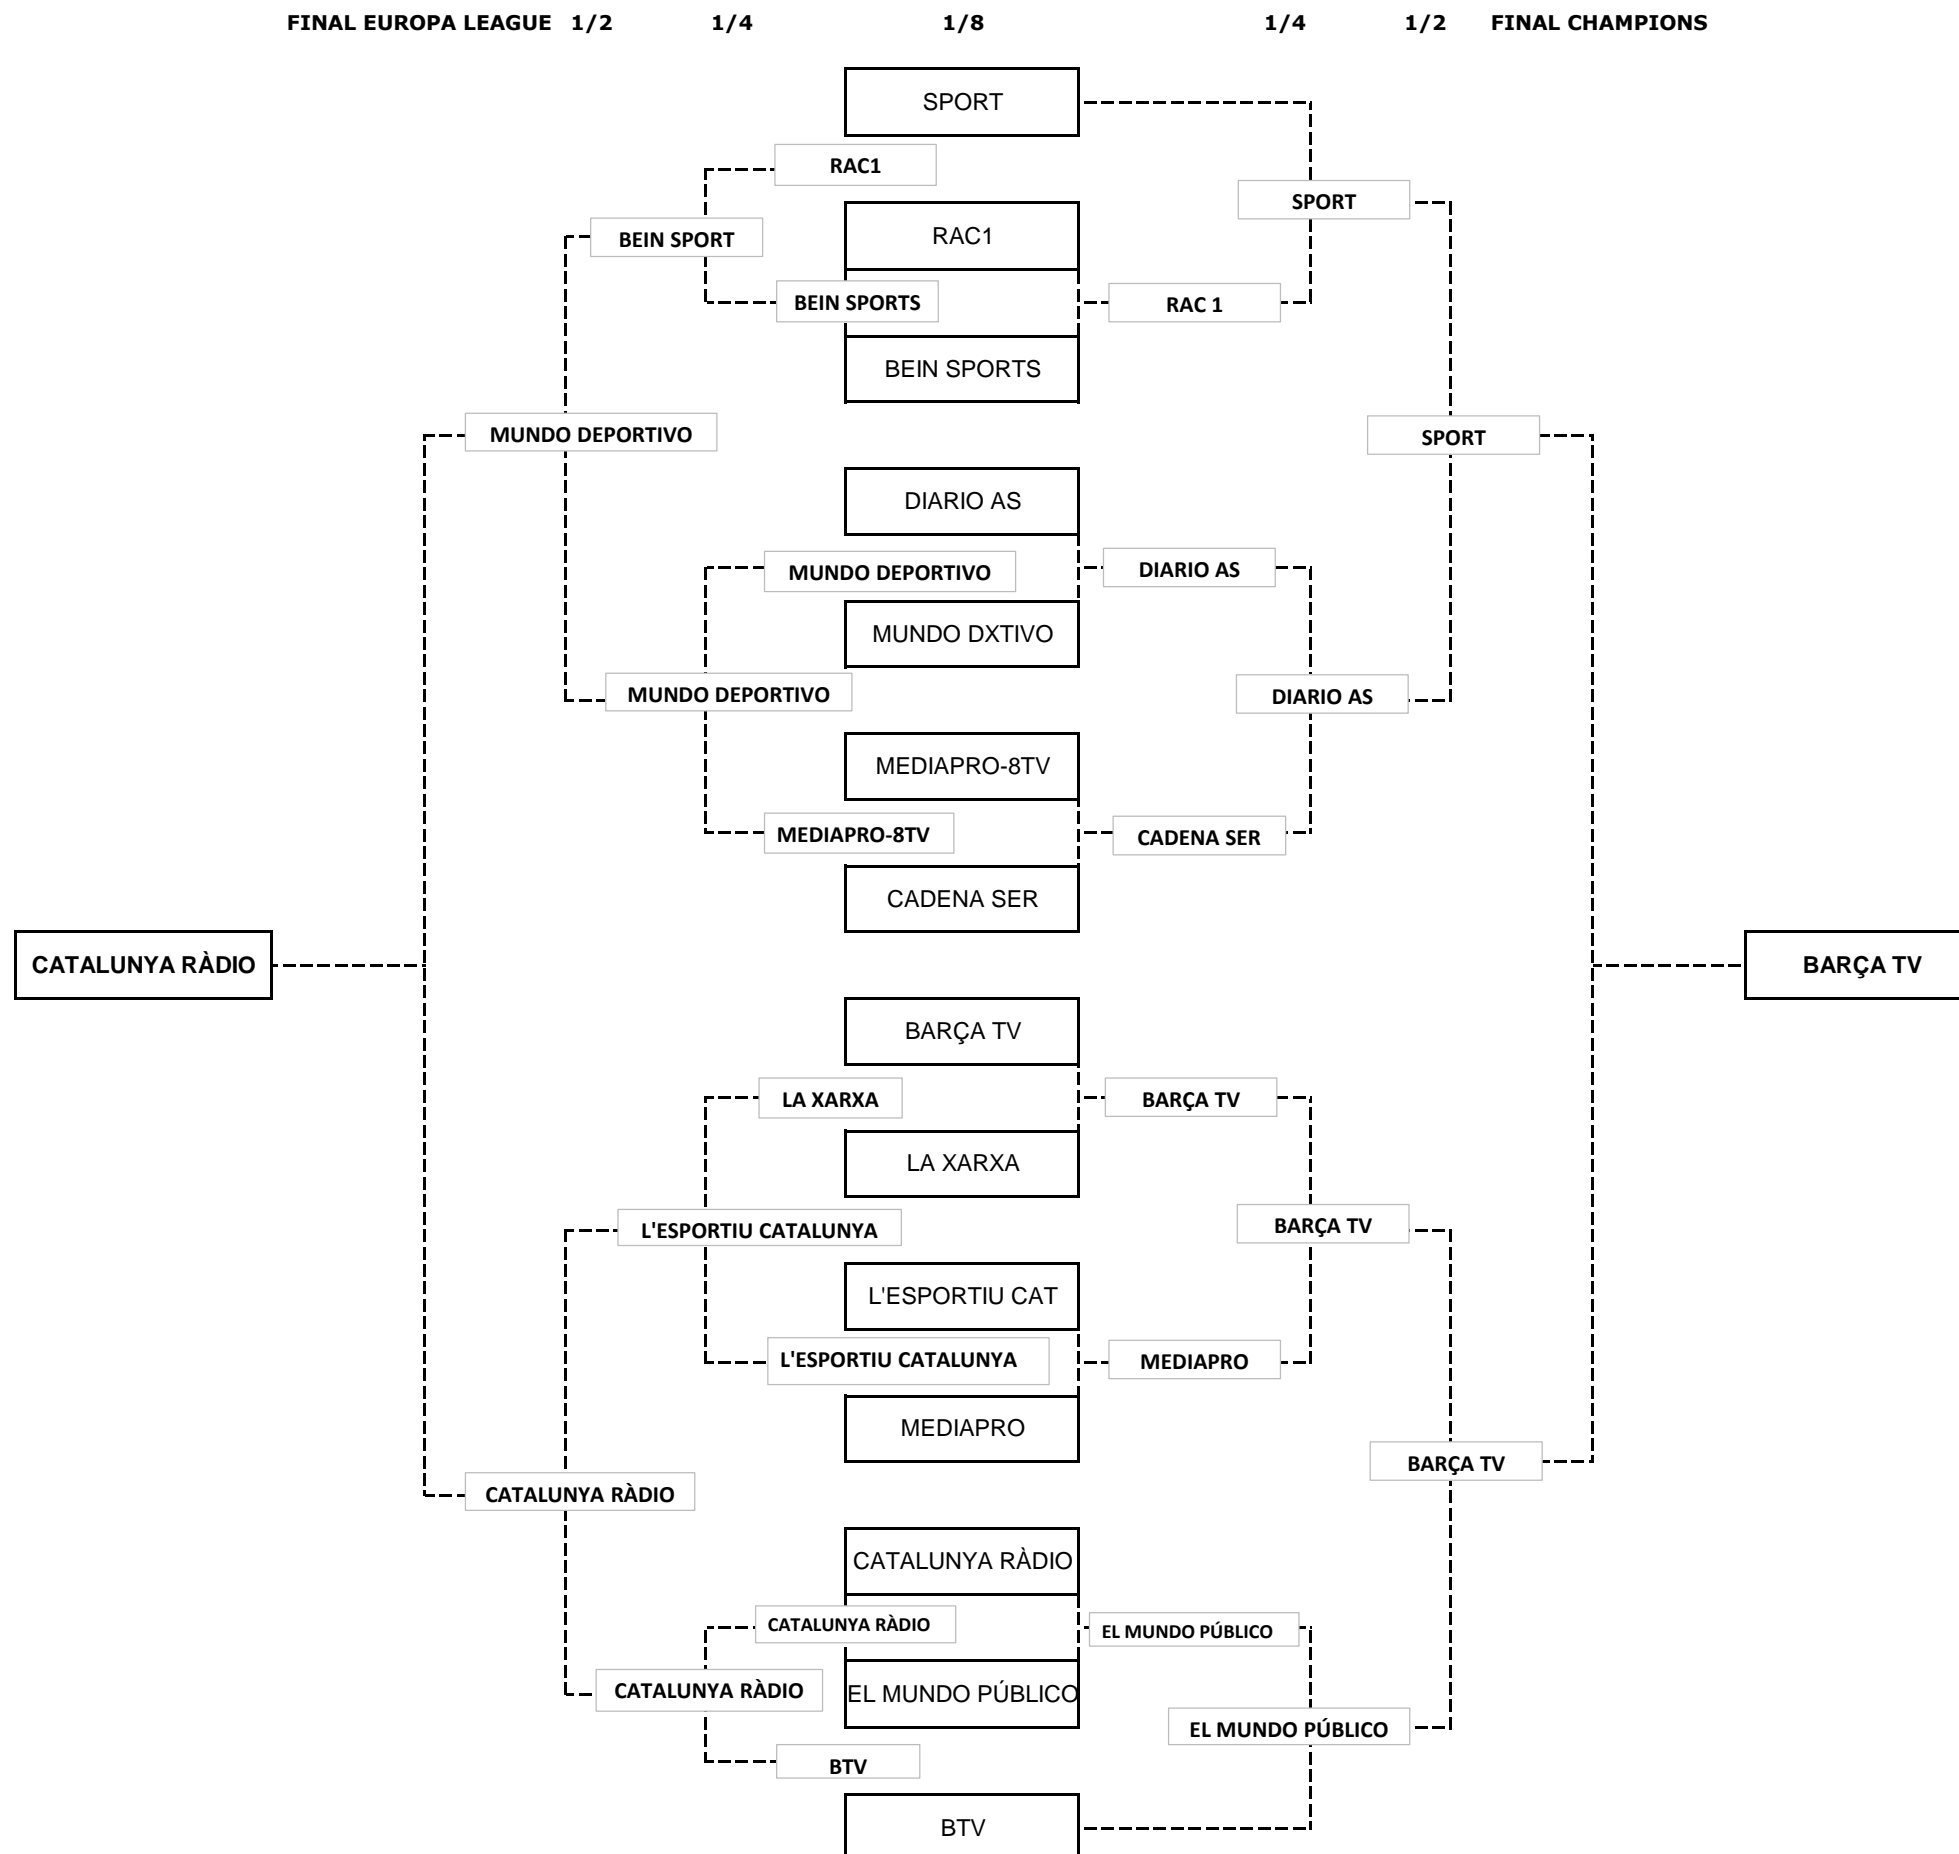

COPA FUTBOL SALA MITJANS COMUNICACIÓ EL CORTE INGLÉS

COPA (Sistema eliminatòries)

Totes les eliminatòries seran a partit únic menys les semifinals que seran a doble partit.