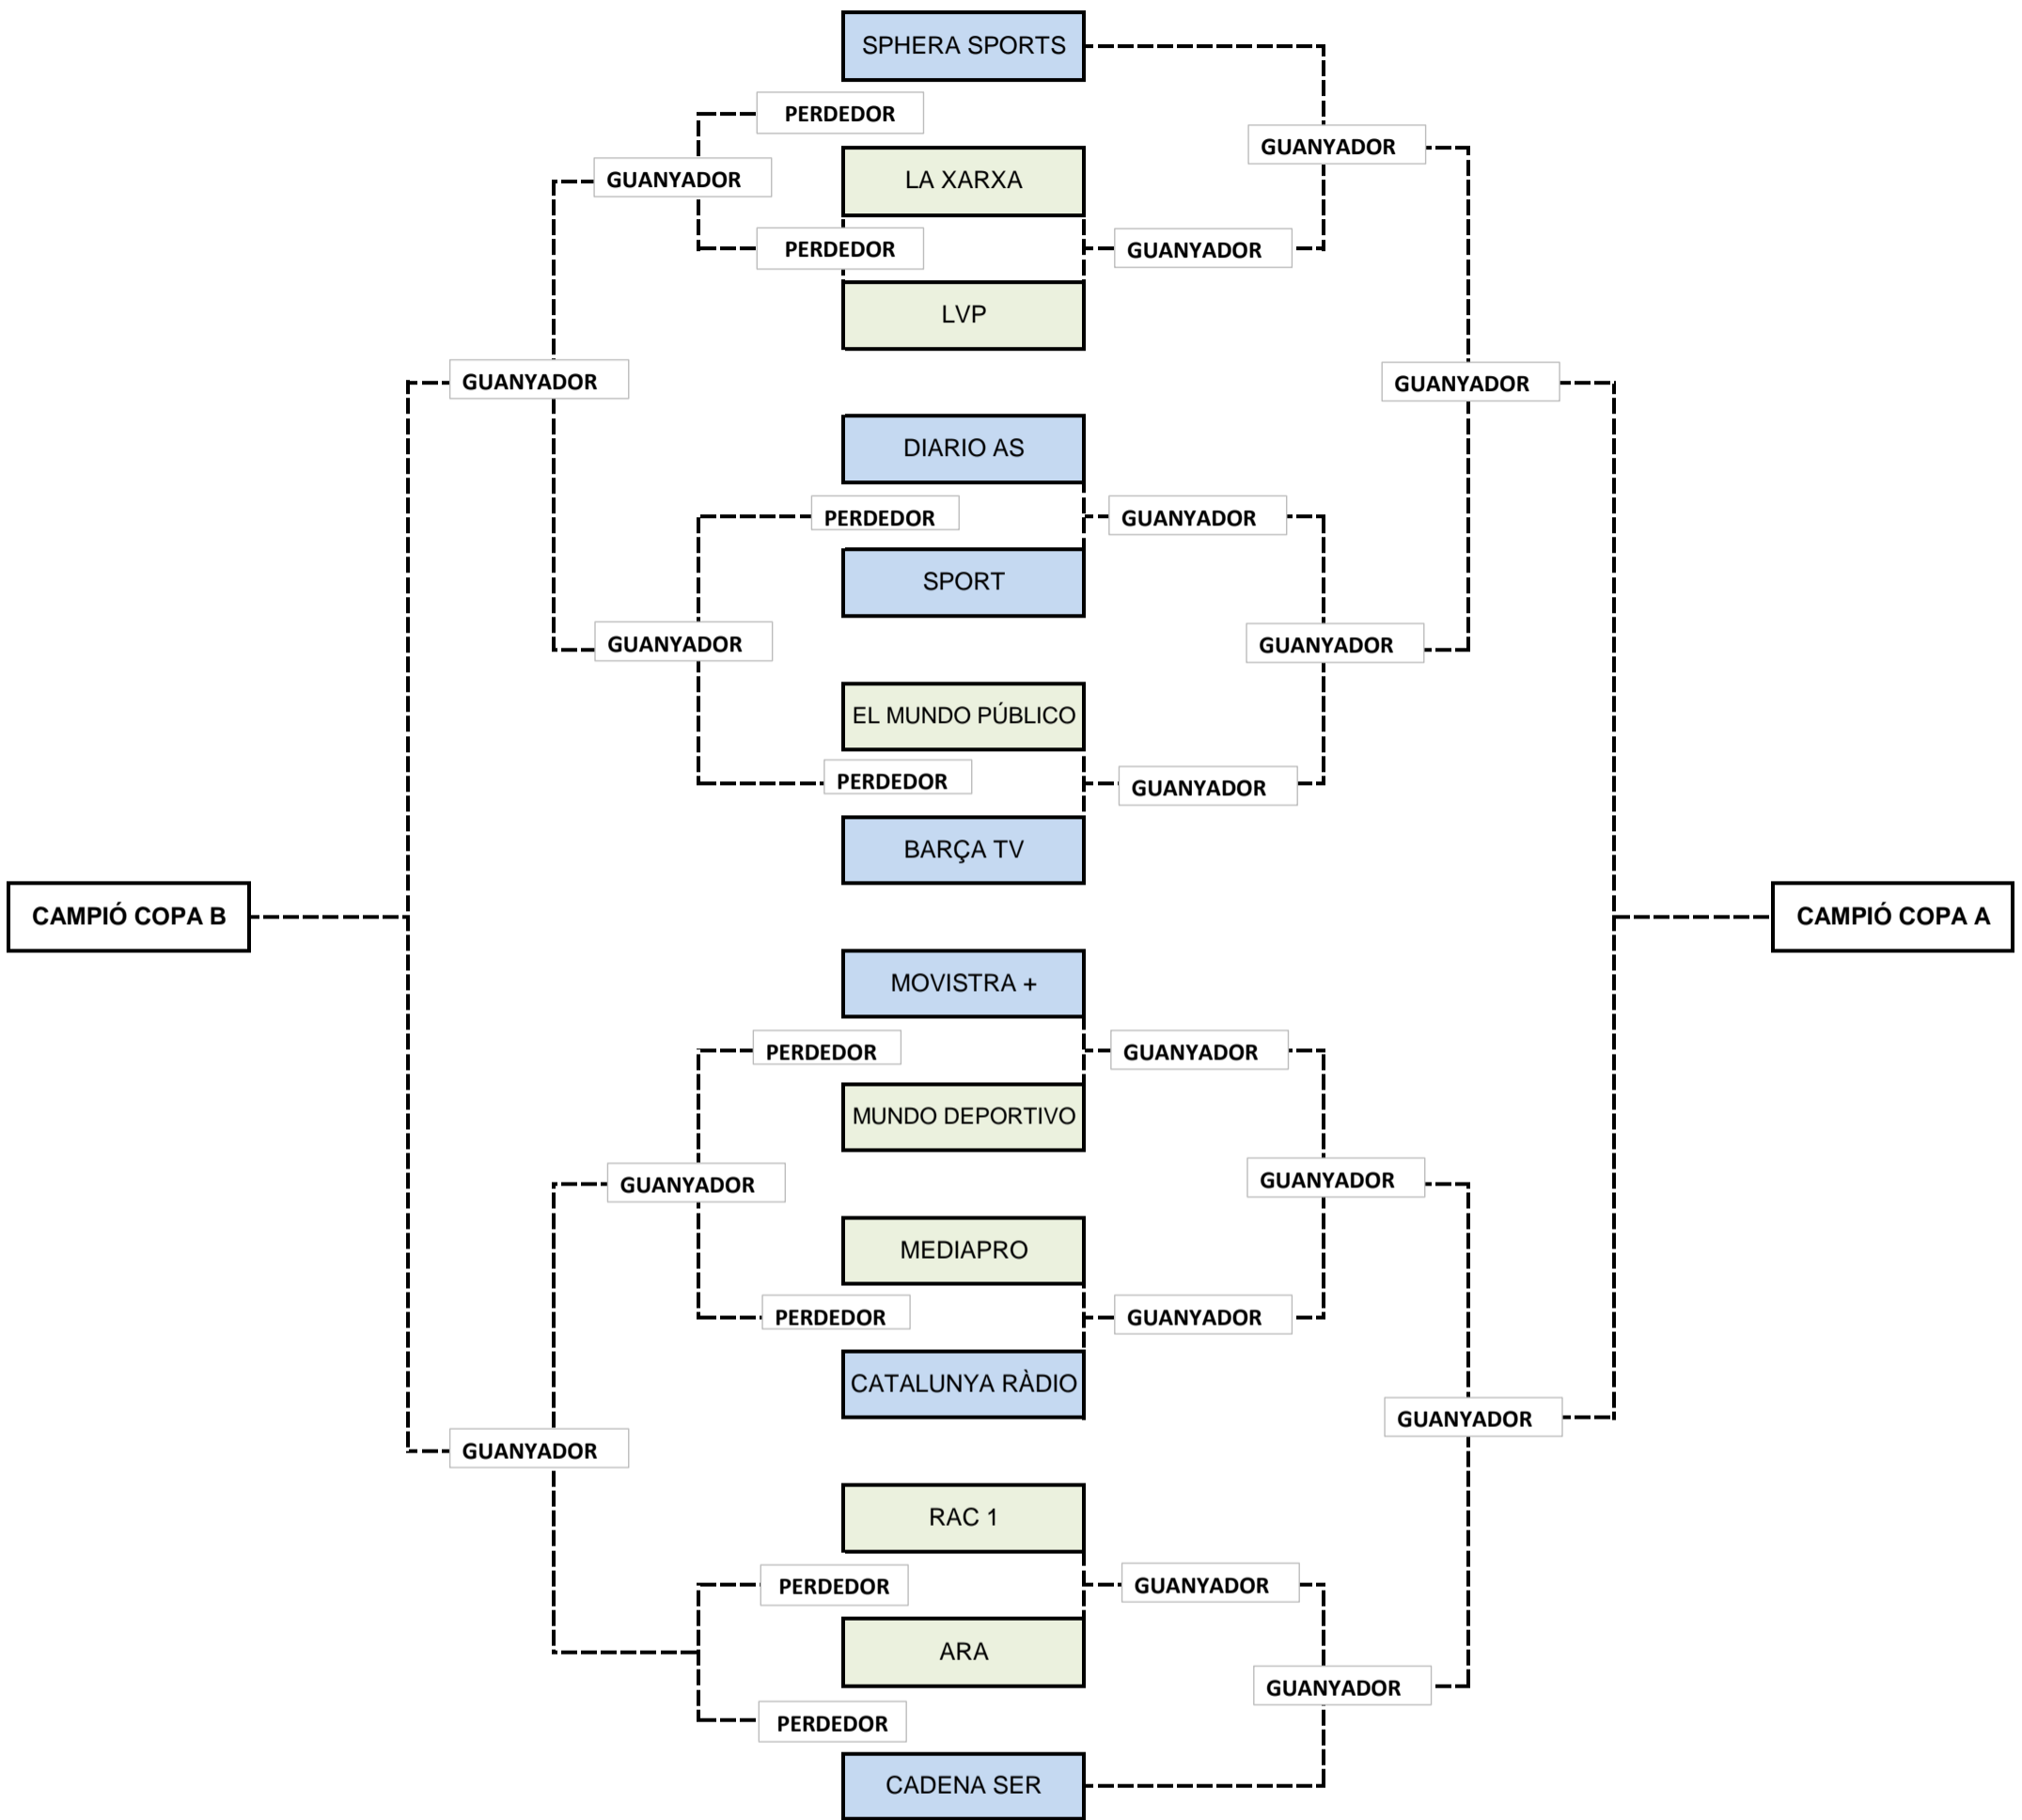

COPA FUTBOL SALA MITJANS COMUNICACIÓ EL CORTE INGLES

COPA (Sistema eliminatòries)

FINAL EUROPA LEAGUE 1/2 1/4 1/8 1/4 1/2 FINAL CHAMPIONS

Totes les eliminatòries seran a partit únic menys les semifinals que seran a doble partit.